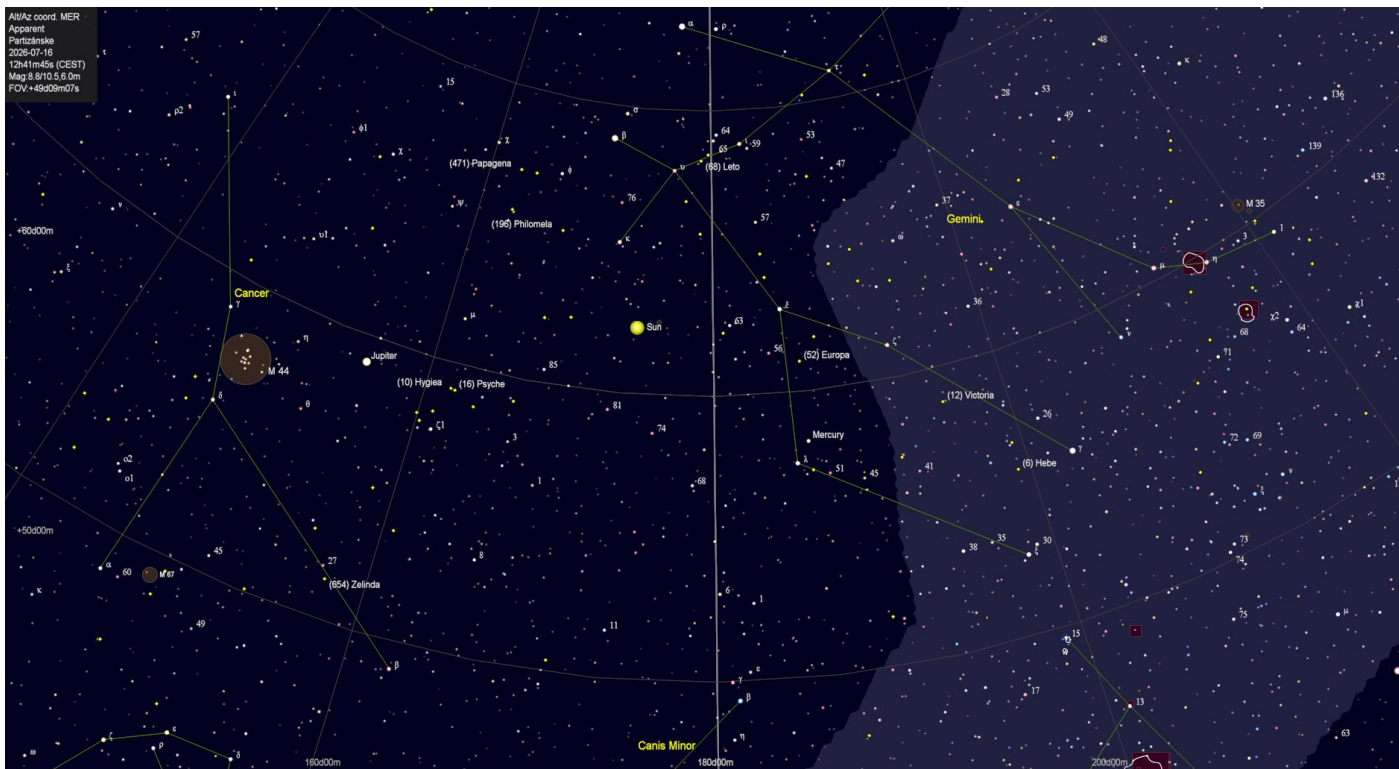

Astronomické úkazy

-

Zoznam viditeľnosti objektov slnečnej sústavy na večernej oblohe po 22:00 hodine.

Zoznam viditeľnosti otvorených hviezdokôp na oblohe do jasnosti 6 magnitúd po 22:00 hodine.

Zoznam viditeľnosti guľových hviezdokôp na oblohe do jasnosti 9 magnitúd po 22:00 hodine.

Zoznam viditeľnosti galaxií na oblohe do jasnosti 9 magnitúd po 22:00 hodine.

Zoznam viditeľnosti hmlovín na oblohe do jasnosti 8 magnitúd po 22:00 hodine.

Konjunkcia Mesiaca a Venuše (2,4°) 17.7.2026

Konjunkcia Mesiaca a Venuše (2,4°) 17.7.2026

Poloha planét Merkúr a Jupiter 16.7.2026

Poloha planét Mars a Urán 16.7.2026

Poloha planét Saturn a Neptún 16.7.2026

Poloha planéty Venuša 16.7.2026

Guľová hviezdokopa M13 v súhvezdí Herkules – pohľad cez ďalekohľad