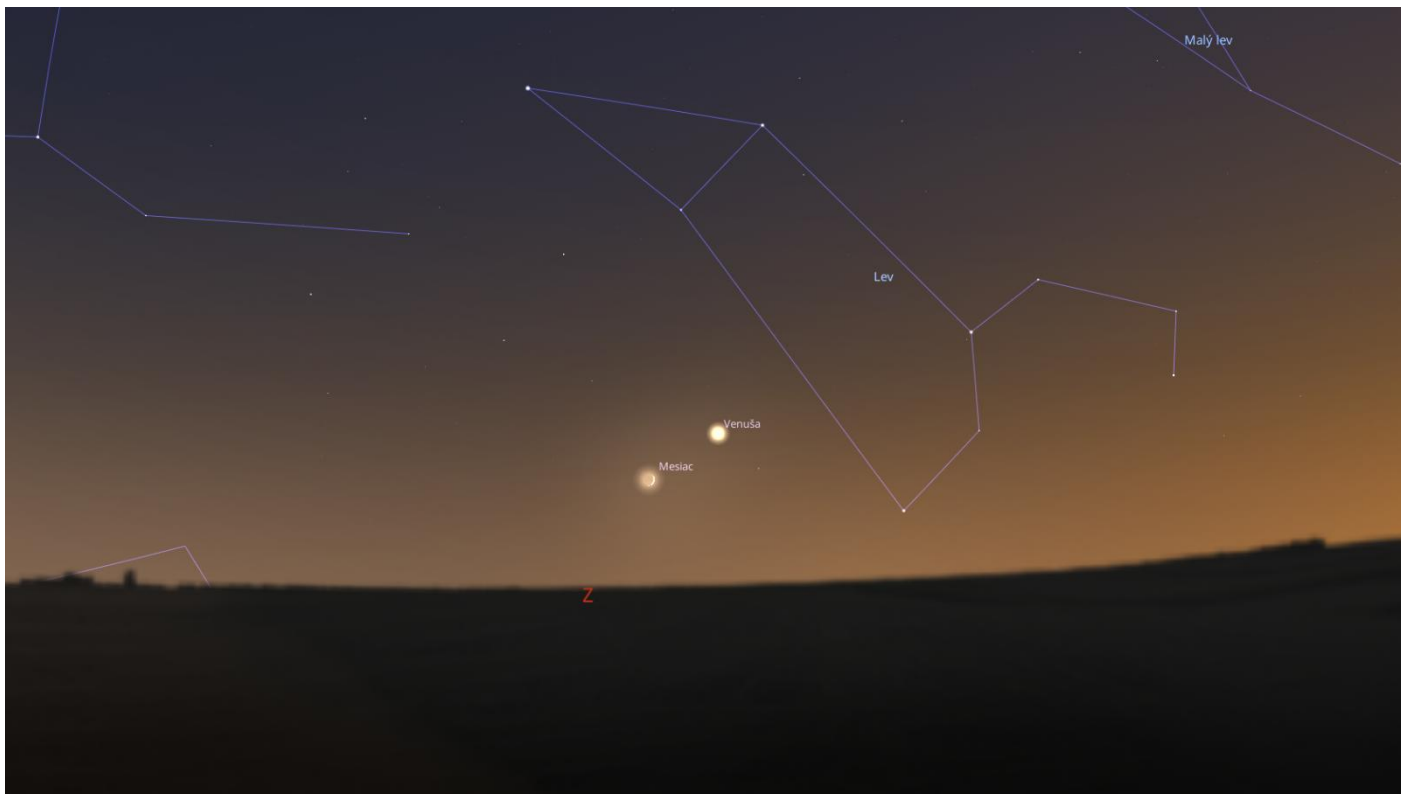

Astronomické úkazy

-

Zoznam viditeľnosti objektov slnečnej sústavy na večernej oblohe po 22:00 hodine.

Zoznam viditeľnosti otvorených hviezdokôp na oblohe do jasnosti 6 magnitúd po 22:00 hodine.

Zoznam viditeľnosti guľových hviezdokôp na oblohe do jasnosti 9 magnitúd po 22:00 hodine.

Zoznam viditeľnosti galaxií na oblohe do jasnosti 9 magnitúd po 22:00 hodine.

Zoznam viditeľnosti hmlovín na oblohe do jasnosti 8 magnitúd po 22:00 hodine.

Konjunkcia Mesiaca a Venuše (2,4°) 17.7.2026

Konjunkcia Mesiaca a Venuše (2,4°) 17.7.2026

Poloha planét Merkúr a Jupiter 16.7.2026

Poloha planét Mars a Urán 16.7.2026

Poloha planét Saturn a Neptún 16.7.2026

Poloha planéty Venuša 16.7.2026

Guľová hviezdokopa M13 v súhvezdí Herkules – pohľad cez ďalekohľad