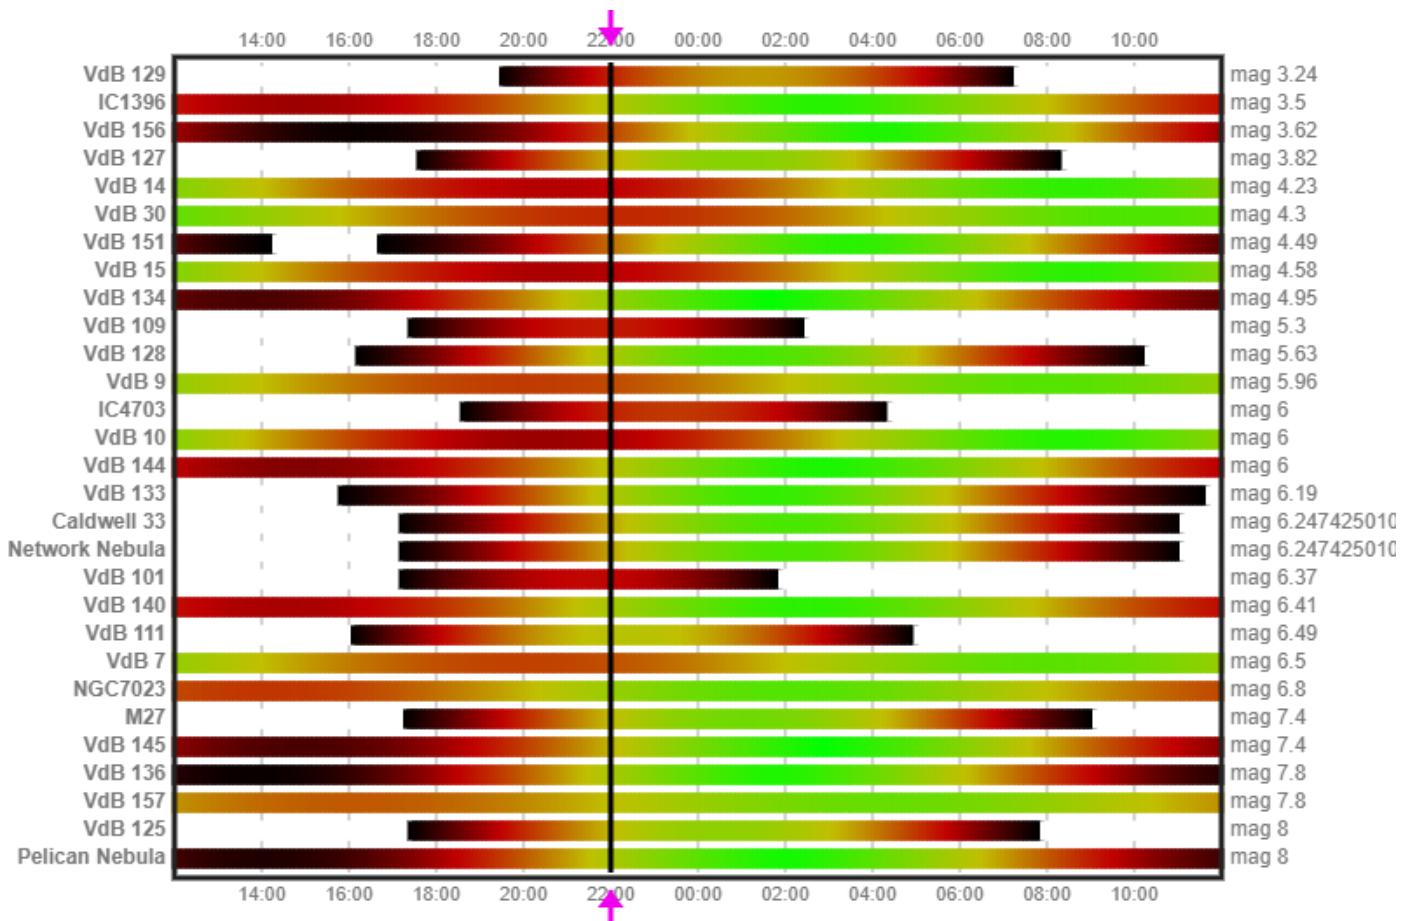

Vybrané deep-sky objekty vhodné na pozorovanie (pod mag 6)

Objekt	Typ	Pozorovanie od	Pozorovanie do	Magnitúda	Súhvezdie
Hyády	Hviezdokopa (O)	03:05	04:04	1.00	Býk
Plejády	Hviezdokopa (O)	01:39	03:59	1.31	Býk
Andromeda	Galaxia (Š)	22:22	03:18	3.44	Andromeda
IC 4665	Hviezdokopa (O)	22:23	03:17	4.20	Hadonos
Chí a h Persei	Hviezdokopy (O)	22:23	03:17	4.30	Perzeus
NGC 6633	Hviezdokopa (O)	22:23	03:17	4.60	Hadonos
IC 4756	Hviezdokopa (O)	22:23	03:17	4.60	Had
Messier 5	Hviezdokopa (G)	22:23	00:27	5.70	Had
Messier 13	Hviezdokopa (G)	22:23	03:17	5.80	Herkules
Trojuholník	Galaxia (Š)	23:37	03:17	5.80	Trojuholník

Astronomické úkazy

-

Zoznam viditeľnosti objektov slnečnej sústavy na večernej oblohe po 22:00 hodine.

Zoznam viditeľnosti otvorených hviezdokôp na oblohe do jasnosti 6 magnitúd po 22:00 hodine.

Zoznam viditeľnosti guľových hviezdokôp na oblohe do jasnosti 9 magnitúd po 22:00 hodine.

Zoznam viditeľnosti galaxií na oblohe do jasnosti 9 magnitúd po 22:00 hodine.

Zoznam viditeľnosti hmlovín na oblohe do jasnosti 8 magnitúd po 22:00 hodine.

Konjunkcia Mesiaca a Venuše (2,4°) 17.7.2026

Konjunkcia Mesiaca a Venuše (2,4°) 17.7.2026

Poloha planét Merkúr a Jupiter 16.7.2026

Poloha planét Mars a Urán 16.7.2026

Poloha planét Saturn a Neptún 16.7.2026

Poloha planéty Venuša 16.7.2026

Guľová hviezdokopa M13 v súhvezdí Herkules – pohľad cez ďalekohľad