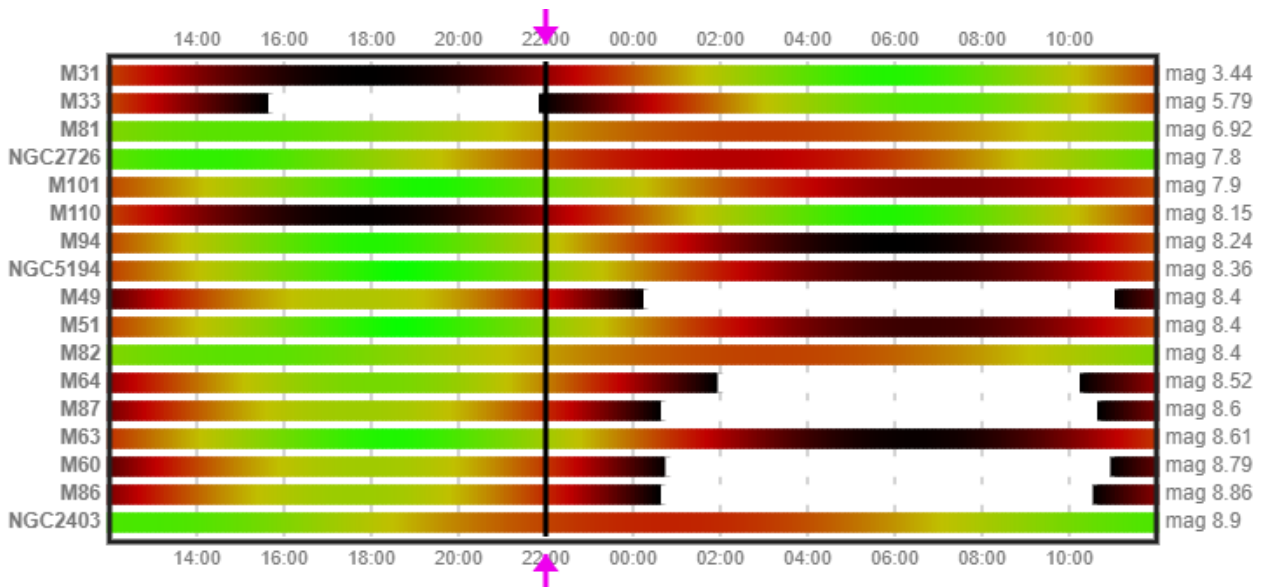

Vybrané deep-sky objekty vhodné na pozorovanie (pod mag 6)

Objekt	Typ	Pozorovanie od	Pozorovanie do	Magnitúda	Súhvezdie
Hyády	Hviezdokopa (O)	03:05	04:04	1.00	Býk
Plejády	Hviezdokopa (O)	01:39	03:59	1.31	Býk
Andromeda	Galaxia (Š)	22:22	03:18	3.44	Andromeda
IC 4665	Hviezdokopa (O)	22:23	03:17	4.20	Hadonos
Chí a h Persei	Hviezdokopy (O)	22:23	03:17	4.30	Perzeus
NGC 6633	Hviezdokopa (O)	22:23	03:17	4.60	Hadonos
IC 4756	Hviezdokopa (O)	22:23	03:17	4.60	Had
Messier 5	Hviezdokopa (G)	22:23	00:27	5.70	Had
Messier 13	Hviezdokopa (G)	22:23	03:17	5.80	Herkules
Trojuholník	Galaxia (Š)	23:37	03:17	5.80	Trojuholník

Astronomické úkazy

-

Zoznam viditeľnosti objektov slnečnej sústavy na večernej oblohe po 22:00 hodine.

Zoznam viditeľnosti otvorených hviezdokôp na oblohe do jasnosti 6 magnitúd po 22:00 hodine.

Zoznam viditeľnosti guľových hviezdokôp na oblohe do jasnosti 9 magnitúd po 22:00 hodine.

Zoznam viditeľnosti galaxií na oblohe do jasnosti 9 magnitúd po 22:00 hodine.

Zoznam viditeľnosti hmlovín na oblohe do jasnosti 8 magnitúd po 22:00 hodine.

Konjunkcia Mesiaca a Venuše (2,4°) 17.7.2026

Konjunkcia Mesiaca a Venuše (2,4°) 17.7.2026

Poloha planét Merkúr a Jupiter 16.7.2026

Poloha planét Mars a Urán 16.7.2026

Poloha planét Saturn a Neptún 16.7.2026

Poloha planéty Venuša 16.7.2026

Guľová hviezdokopa M13 v súhvezdí Herkules – pohľad cez ďalekohľad