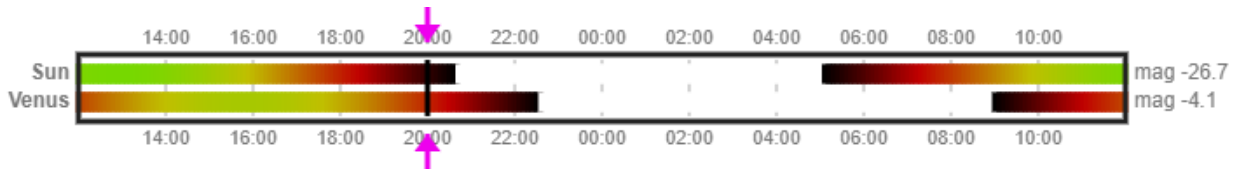

Astronomické úkazy

-

Zoznam viditeľnosti objektov slnečnej sústavy na večernej oblohe po 22:00 hodine.

Zoznam viditeľnosti otvorených hviezdokôp na oblohe do jasnosti 6 magnitúd po 22:00 hodine.

Zoznam viditeľnosti guľových hviezdokôp na oblohe do jasnosti 9 magnitúd po 22:00 hodine.