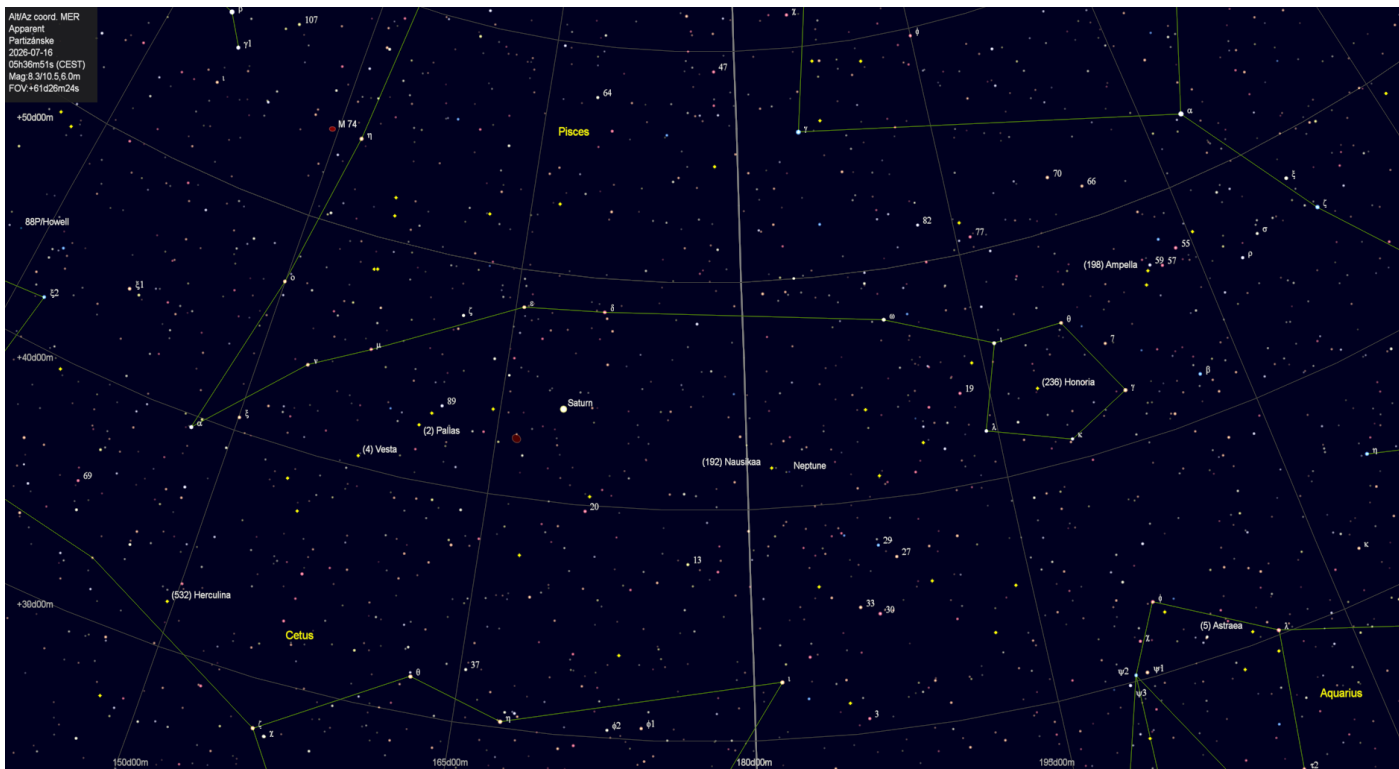

Astronomické úkazy

-

Zoznam viditeľnosti objektov slnečnej sústavy na večernej oblohe po 22:00 hodine.

Zoznam viditeľnosti otvorených hviezdokôp na oblohe do jasnosti 6 magnitúd po 22:00 hodine.

Zoznam viditeľnosti guľových hviezdokôp na oblohe do jasnosti 9 magnitúd po 22:00 hodine.

Zoznam viditeľnosti galaxií na oblohe do jasnosti 9 magnitúd po 22:00 hodine.

Zoznam viditeľnosti hmlovín na oblohe do jasnosti 8 magnitúd po 22:00 hodine.

Konjunkcia Mesiaca a Venuše (2,4°) 17.7.2026

Konjunkcia Mesiaca a Venuše (2,4°) 17.7.2026

Poloha planét Merkúr a Jupiter 16.7.2026

Poloha planét Mars a Urán 16.7.2026

Poloha planét Saturn a Neptún 16.7.2026

Poloha planéty Venuša 16.7.2026

Guľová hviezdokopa M13 v súhvezdí Herkules – pohľad cez ďalekohľad