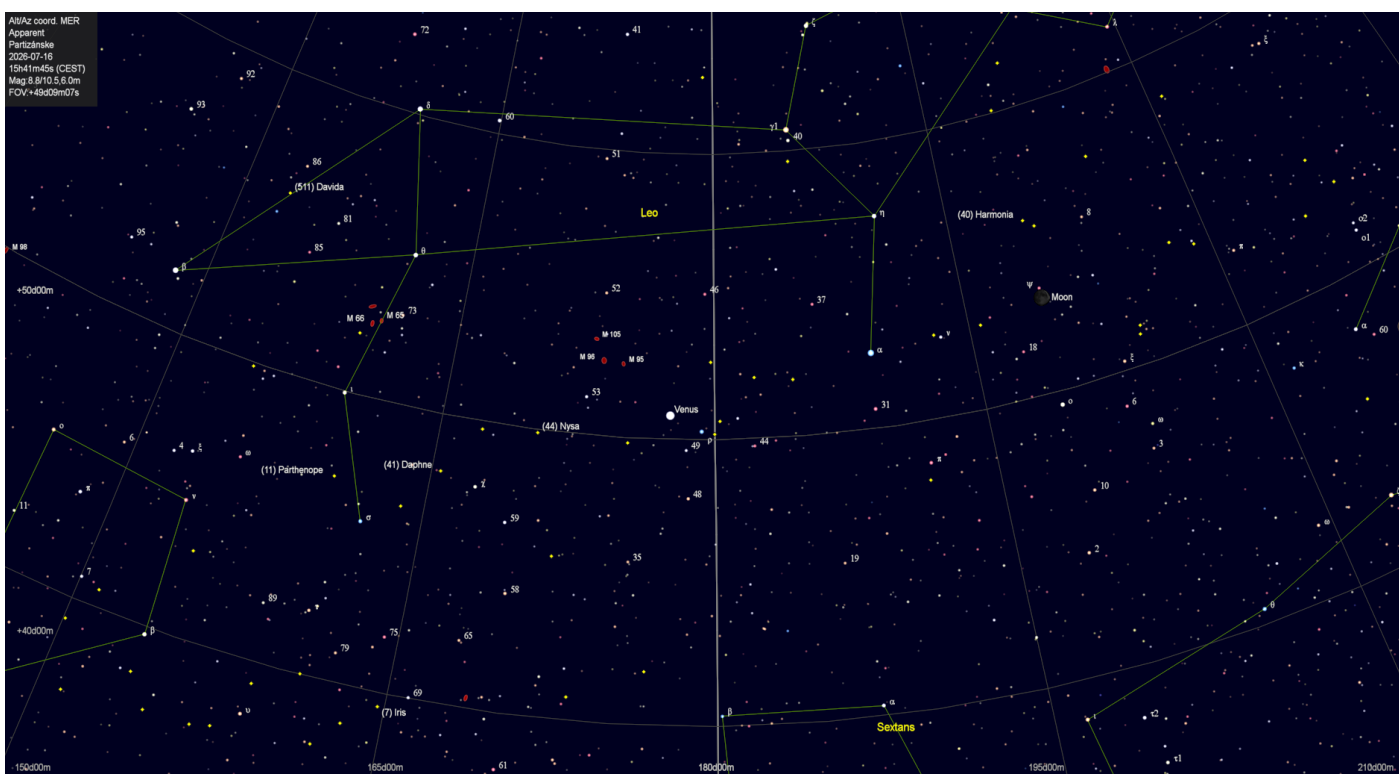

Astronomické úkazy

-

ASTROSERVIS 29. TÝŽDEŇ 2026 (13. JÚL – 19. JÚL)

Hvezdáreň v Partizánskom, Malé Bielice 177, 958 04 Partizánske

19. JÚL 2026 (nedeľa)

východ Slnka 05:02, kulminácia 12:51, západ Slnka 20:39

Astronomické úkazy

-

Zoznam viditeľnosti objektov slnečnej sústavy na večernej oblohe po 22:00 hodine.

Zoznam viditeľnosti otvorených hviezdokôp na oblohe do jasnosti 6 magnitúd po 22:00 hodine.

Zoznam viditeľnosti guľových hviezdokôp na oblohe do jasnosti 9 magnitúd po 22:00 hodine.

Zoznam viditeľnosti galaxií na oblohe do jasnosti 9 magnitúd po 22:00 hodine.

Zoznam viditeľnosti hmlovín na oblohe do jasnosti 8 magnitúd po 22:00 hodine.

Konjunkcia Mesiaca a Venuše (2,4°) 17.7.2026

Konjunkcia Mesiaca a Venuše (2,4°) 17.7.2026

Poloha planét Merkúr a Jupiter 16.7.2026

Poloha planét Mars a Urán 16.7.2026

Poloha planét Saturn a Neptún 16.7.2026

Poloha planéty Venuša 16.7.2026

Guľová hviezdokopa M13 v súhvezdí Herkules – pohľad cez ďalekohľad