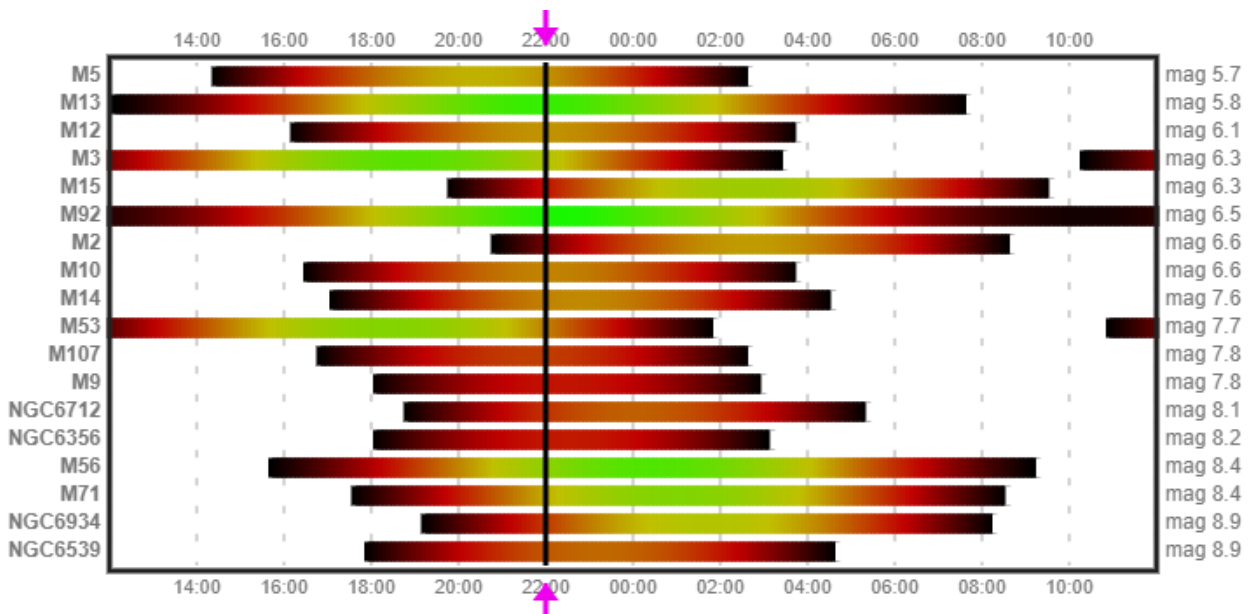

Vybrané deep-sky objekty vhodné na pozorovanie (pod mag 6)

Objekt	Typ	Pozorovanie od	Pozorovanie do	Magnitúda	Súhvezdie
Hyády	Hviezdokopa (O)	03:05	04:04	1.00	Býk
Plejády	Hviezdokopa (O)	01:39	03:59	1.31	Býk
Andromeda	Galaxia (Š)	22:22	03:18	3.44	Andromeda
IC 4665	Hviezdokopa (O)	22:23	03:17	4.20	Hadonos
Chí a h Persei	Hviezdokopy (O)	22:23	03:17	4.30	Perzeus
NGC 6633	Hviezdokopa (O)	22:23	03:17	4.60	Hadonos
IC 4756	Hviezdokopa (O)	22:23	03:17	4.60	Had
Messier 5	Hviezdokopa (G)	22:23	00:27	5.70	Had
Messier 13	Hviezdokopa (G)	22:23	03:17	5.80	Herkules
Trojuholník	Galaxia (Š)	23:37	03:17	5.80	Trojuholník

Astronomické úkazy

-

Zoznam viditeľnosti objektov slnečnej sústavy na večernej oblohe po 22:00 hodine.

Zoznam viditeľnosti otvorených hviezdokôp na oblohe do jasnosti 6 magnitúd po 22:00 hodine.

Zoznam viditeľnosti guľových hviezdokôp na oblohe do jasnosti 9 magnitúd po 22:00 hodine.

Zoznam viditeľnosti galaxií na oblohe do jasnosti 9 magnitúd po 22:00 hodine.

Zoznam viditeľnosti hmlovín na oblohe do jasnosti 8 magnitúd po 22:00 hodine.

Konjunkcia Mesiaca a Venuše (2,4°) 17.7.2026

Konjunkcia Mesiaca a Venuše (2,4°) 17.7.2026

Poloha planét Merkúr a Jupiter 16.7.2026

Poloha planét Mars a Urán 16.7.2026

Poloha planét Saturn a Neptún 16.7.2026

Poloha planéty Venuša 16.7.2026

Guľová hviezdokopa M13 v súhvezdí Herkules – pohľad cez ďalekohľad