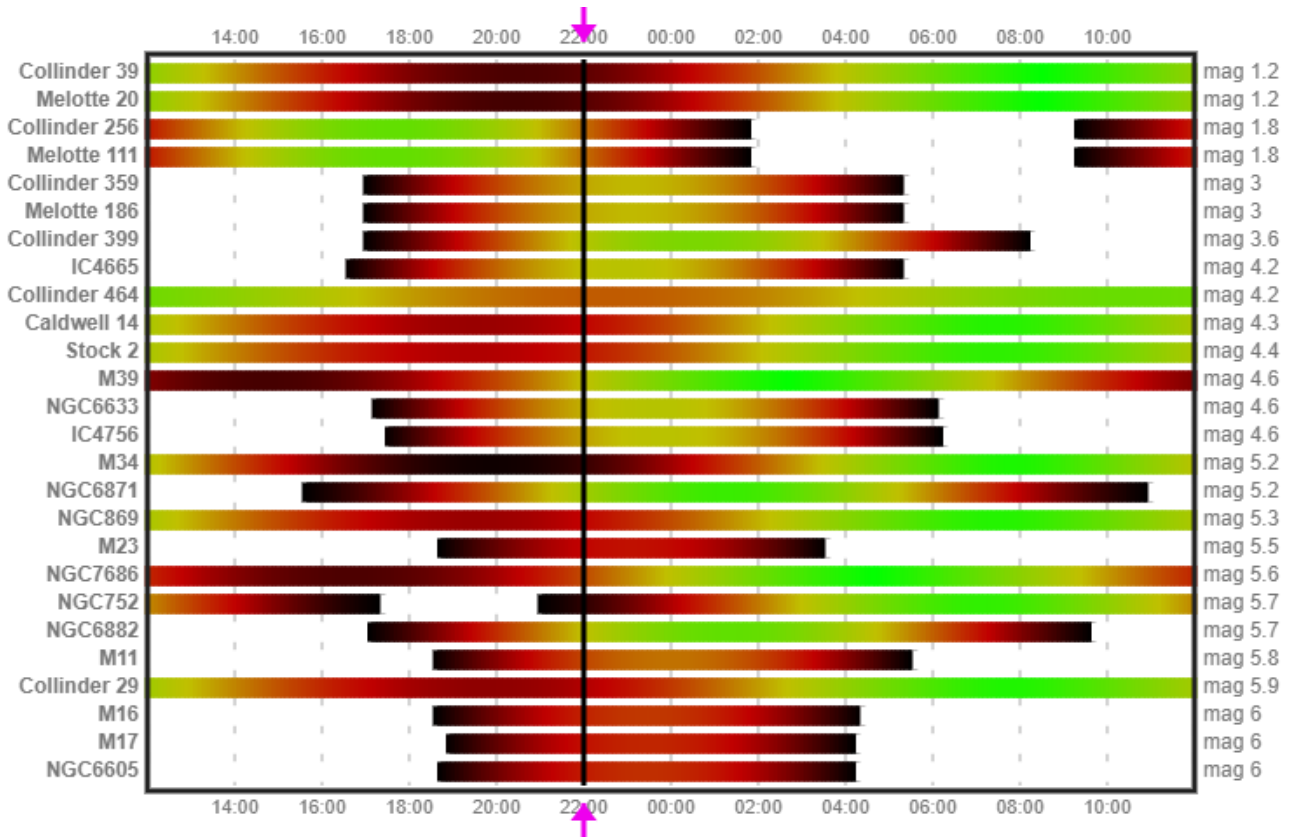

Vybrané deep-sky objekty vhodné na pozorovanie (pod mag 6)

Objekt	Typ	Pozorovanie od	Pozorovanie do	Magnitúda	Súhvezdie
Hyády	Hviezdokopa (O)	03:05	04:04	1.00	Býk
Plejády	Hviezdokopa (O)	01:39	03:59	1.31	Býk
Andromeda	Galaxia (Š)	22:22	03:18	3.44	Andromeda
IC 4665	Hviezdokopa (O)	22:23	03:17	4.20	Hadonos
Chí a h Persei	Hviezdokopy (O)	22:23	03:17	4.30	Perzeus
NGC 6633	Hviezdokopa (O)	22:23	03:17	4.60	Hadonos
IC 4756	Hviezdokopa (O)	22:23	03:17	4.60	Had
Messier 5	Hviezdokopa (G)	22:23	00:27	5.70	Had
Messier 13	Hviezdokopa (G)	22:23	03:17	5.80	Herkules
Trojuholník	Galaxia (Š)	23:37	03:17	5.80	Trojuholník

Astronomické úkazy

-

Zoznam viditeľnosti objektov slnečnej sústavy na večernej oblohe po 22:00 hodine.

Zoznam viditeľnosti otvorených hviezdokôp na oblohe do jasnosti 6 magnitúd po 22:00 hodine.

Zoznam viditeľnosti guľových hviezdokôp na oblohe do jasnosti 9 magnitúd po 22:00 hodine.

Zoznam viditeľnosti galaxií na oblohe do jasnosti 9 magnitúd po 22:00 hodine.

Zoznam viditeľnosti hmlovín na oblohe do jasnosti 8 magnitúd po 22:00 hodine.

Konjunkcia Mesiaca a Venuše (2,4°) 17.7.2026

Konjunkcia Mesiaca a Venuše (2,4°) 17.7.2026