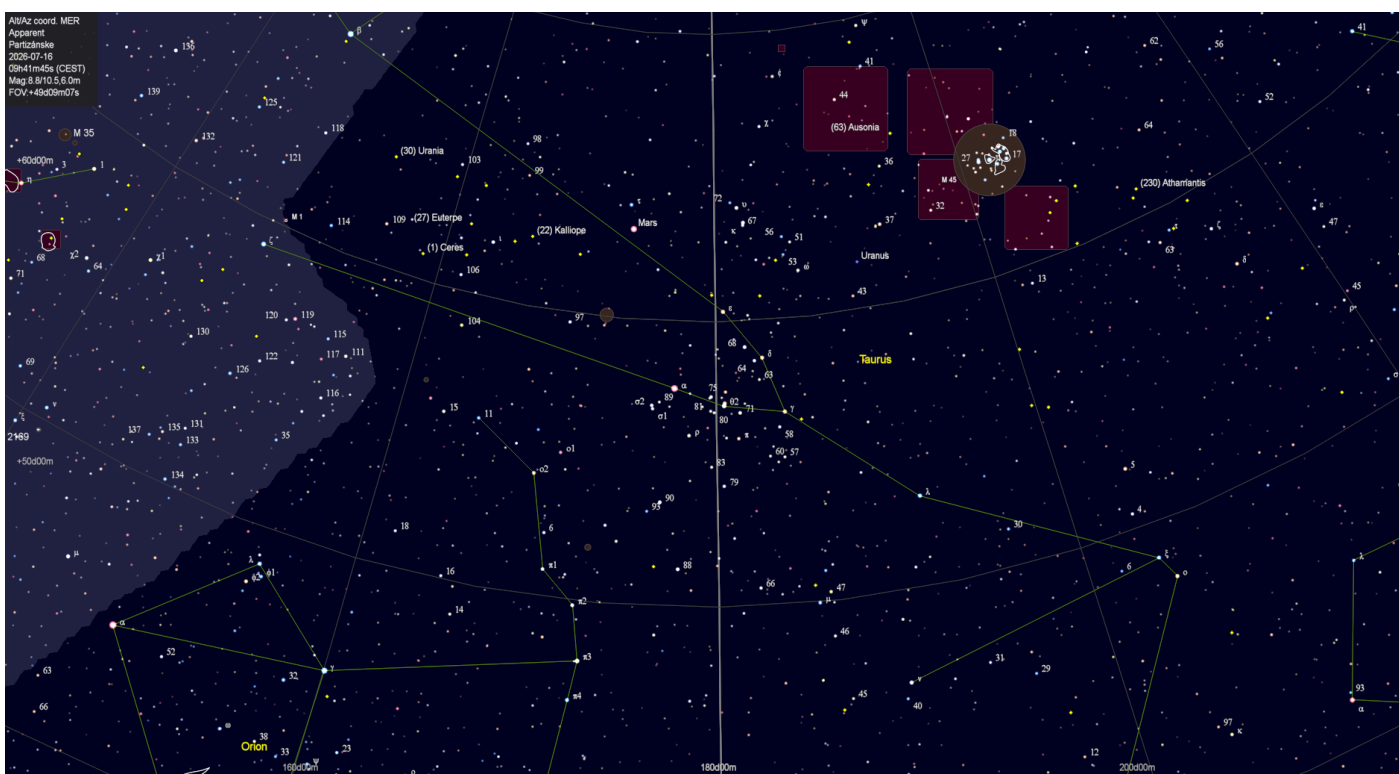

Astronomické úkazy

-

Zoznam viditeľnosti objektov slnečnej sústavy na večernej oblohe po 22:00 hodine.

Zoznam viditeľnosti otvorených hviezdokôp na oblohe do jasnosti 6 magnitúd po 22:00 hodine.

Zoznam viditeľnosti guľových hviezdokôp na oblohe do jasnosti 9 magnitúd po 22:00 hodine.

Zoznam viditeľnosti galaxií na oblohe do jasnosti 9 magnitúd po 22:00 hodine.

Zoznam viditeľnosti hmlovín na oblohe do jasnosti 8 magnitúd po 22:00 hodine.

Konjunkcia Mesiaca a Venuše (2,4°) 17.7.2026

Konjunkcia Mesiaca a Venuše (2,4°) 17.7.2026

Poloha planét Merkúr a Jupiter 16.7.2026

Poloha planét Mars a Urán 16.7.2026

Poloha planét Saturn a Neptún 16.7.2026

Poloha planéty Venuša 16.7.2026

Guľová hviezdokopa M13 v súhvezdí Herkules – pohľad cez ďalekohľad