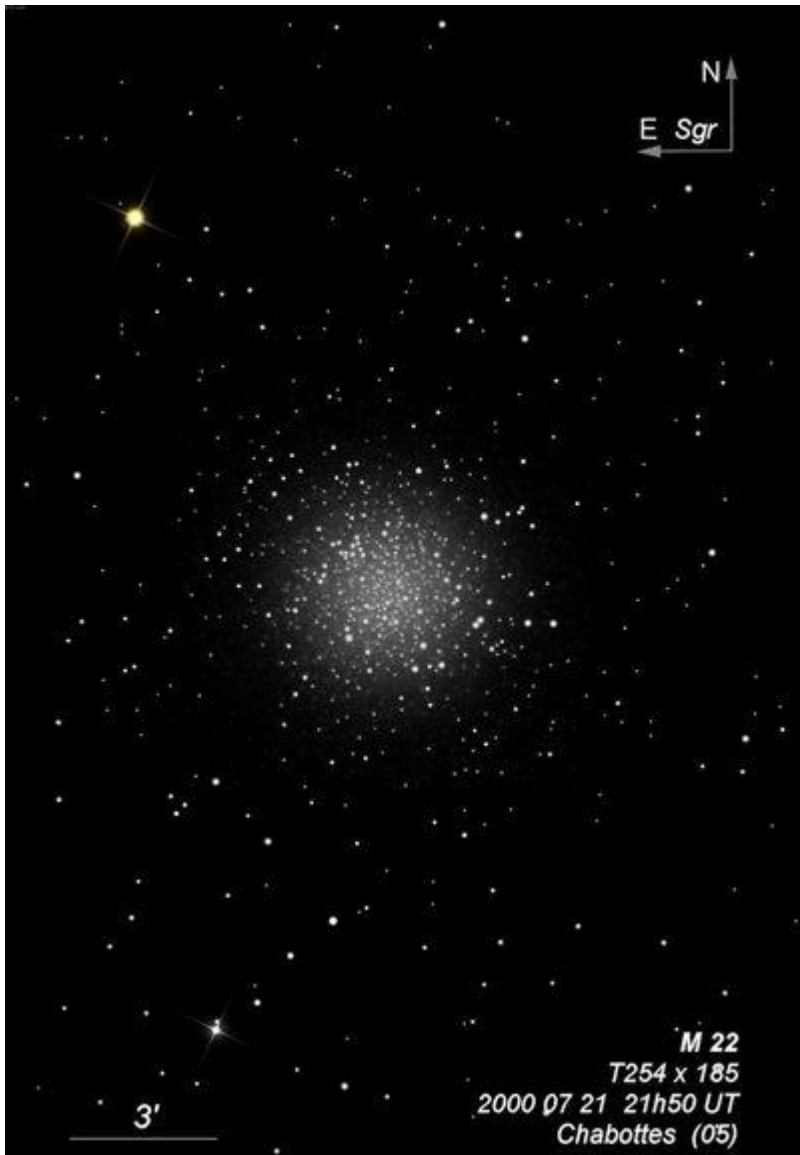

Zoznam viditeľnosti galaxií na oblohe do jasnosti 9 magnitúd po 22:00 hodine.

Zoznam viditeľnosti hmlovín na oblohe do jasnosti 8 magnitúd po 22:00 hodine.

Konjunkcia Mesiaca a Venuše (2,4°) 17.7.2026

Konjunkcia Mesiaca a Venuše (2,4°) 17.7.2026

Poloha planét Merkúr a Jupiter 16.7.2026

Poloha planét Mars a Urán 16.7.2026

Poloha planét Saturn a Neptún 16.7.2026

Poloha planéty Venuša 16.7.2026

Guľová hviezdokopa M13 v súhvezdí Herkules – pohľad cez ďalekohľad

Guľová hviezdokopa M13 v súhvezdí Herkules – Astrofotografia

Guľová hviezdokopa M22 v súhvezdí Strelec – pohľad cez ďalekohľad

Guľová hviezdokopa M22 v súhvezdí Strelec – Astrofotografia

Hmlovina Lagúna (Messier 8) v súhvezdí Strelec – pohľad cez ďalekohľad